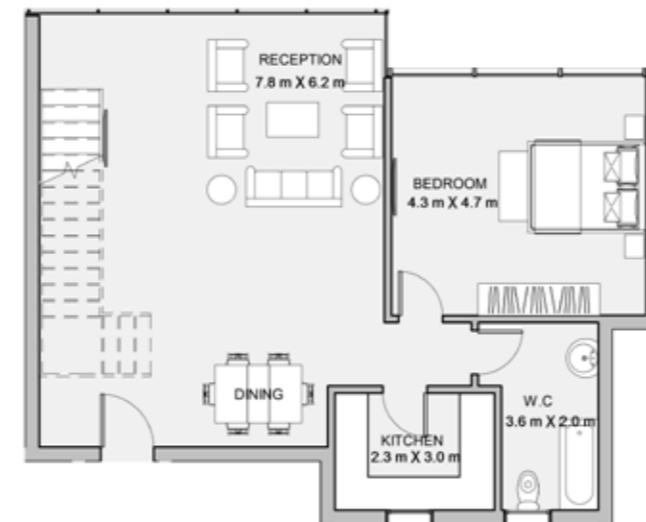

ALTO CASA B
FLOOR PLANS

UNIT 404 / LEVEL 004

TOTAL AREA : 98 M²

TERRACE : 21 M² (Excluded)

LEVEL 5
LEVEL 6

ALTO CASA B
FLOOR PLAN
LEVEL 005

Unit	Area
501	175
402	191
403	191
502	175

ALTO CASA B
FLOOR PLAN
LEVEL 006

Unit	Area
501	175
402	191
403	191
502	175
GARDEN	108

**ALTO CASA B
FLOOR PLANS**

UNIT 501 / LEVEL 005&006

TOTAL AREA : 175 M²

LEVEL 005 : 105 M²

LEVEL 006 : 70 M²

GARDEN AREA : 108 M²

**ALTO CASA B
FLOOR PLANS**

UNIT 502 / LEVEL 005&006

TOTAL AREA : 175 M²

LEVEL 005 : 105 M²

LEVEL 006 : 70 M²

GARDEN AREA : 108 M²

—
new PLAN
developments
—

16534

TYPE B