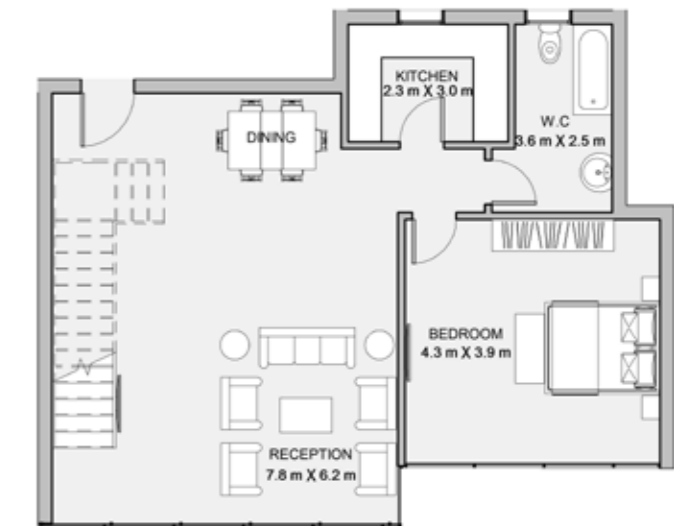

ALTO CASA B
FLOOR PLANS

UNIT 404 / LEVEL 004

TOTAL AREA : 98 M²

TERRACE : 21 M² (Excluded)

LEVEL 5
LEVEL 6

ALTO CASA B
FLOOR PLAN
LEVEL 005

Unit	Area
501	175
402	191
403	191
502	175

ALTO CASA B
FLOOR PLAN
LEVEL 006

Unit	Area
501	175
402	191
403	191
502	175
GARDEN	108

**ALTO CASA B
FLOOR PLANS**

UNIT 501 / LEVEL 005&006

TOTAL AREA : 175 M²

LEVEL 005 : 105 M²

LEVEL 006 : 70 M²

GARDEN AREA : 108 M²

**ALTO CASA B
FLOOR PLANS**

UNIT 502 / LEVEL 005&006

TOTAL AREA : 175 M²

LEVEL 005 : 105 M²

LEVEL 006 : 70 M²

GARDEN AREA : 108 M²

—
new PLAN
developments
—

16534

TYPE B