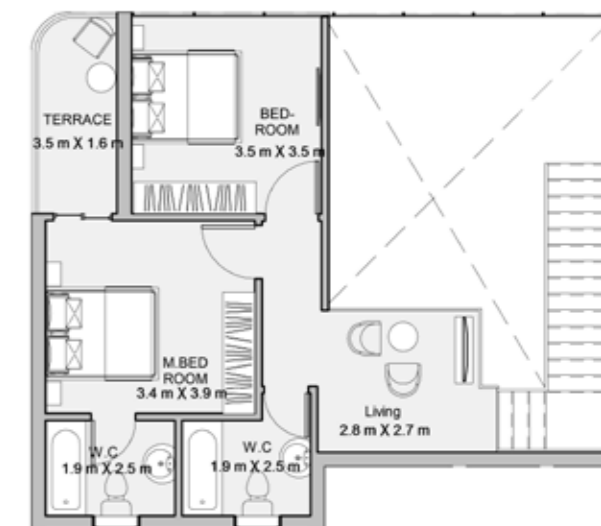

ALTO CASA B

FLOOR PLANS

UNIT 201 / LEVEL 002&003

TOTAL AREA : 171 M²

LEVEL 002 : 105 M²

LEVEL 003 : 66 M²

TERRACE : 45 M² (Excluded)

ALTO CASA B

FLOOR PLANS

UNIT 202 / LEVEL 002&003

TOTAL AREA : 171 M²

LEVEL 002 : 105 M²

LEVEL 003 : 66 M²

TERRACE : 60 M² (Excluded)

ALTO CASA B
FLOOR PLANS

UNIT 203 / LEVEL 002&003

TOTAL AREA : 171 M²
LEVEL 002 : 105 M²
LEVEL 003 : 66 M²
TERRACE : 45 M² (Excluded)

ALTO CASA B
FLOOR PLANS

UNIT 204 / LEVEL 002&003

TOTAL AREA : 171 M²
LEVEL 002 : 105 M²
LEVEL 003 : 66 M²
TERRACE : 60 M² (Excluded)