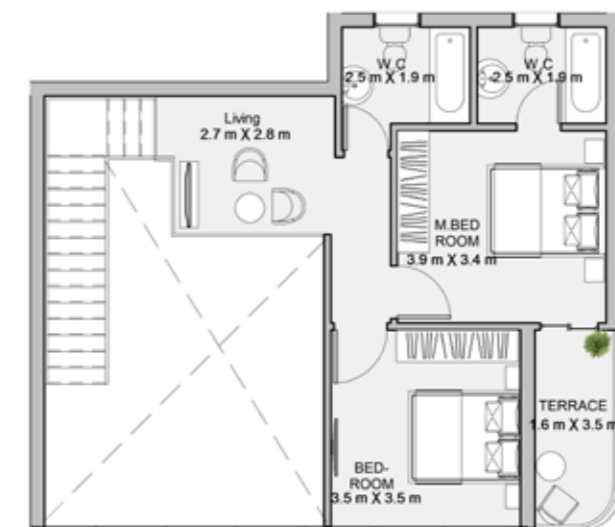

ALTO CASA B

FLOOR PLANS

UNIT 201 / LEVEL 002&003

TOTAL AREA : 171 M²

LEVEL 002 : 105 M²

LEVEL 003 : 66 M²

TERRACE : 45 M² (Excluded)

ALTO CASA B

FLOOR PLANS

UNIT 202 / LEVEL 002&003

TOTAL AREA : 171 M²

LEVEL 002 : 105 M²

LEVEL 003 : 66 M²

TERRACE : 60 M² (Excluded)

ALTO CASA B
FLOOR PLANS

UNIT 203 / LEVEL 002&003

TOTAL AREA : 171 M²
LEVEL 002 : 105 M²
LEVEL 003 : 66 M²
TERRACE : 45 M² (Excluded)

ALTO CASA B
FLOOR PLANS

UNIT 204 / LEVEL 002&003

TOTAL AREA : 171 M²
LEVEL 002 : 105 M²
LEVEL 003 : 66 M²
TERRACE : 60 M² (Excluded)