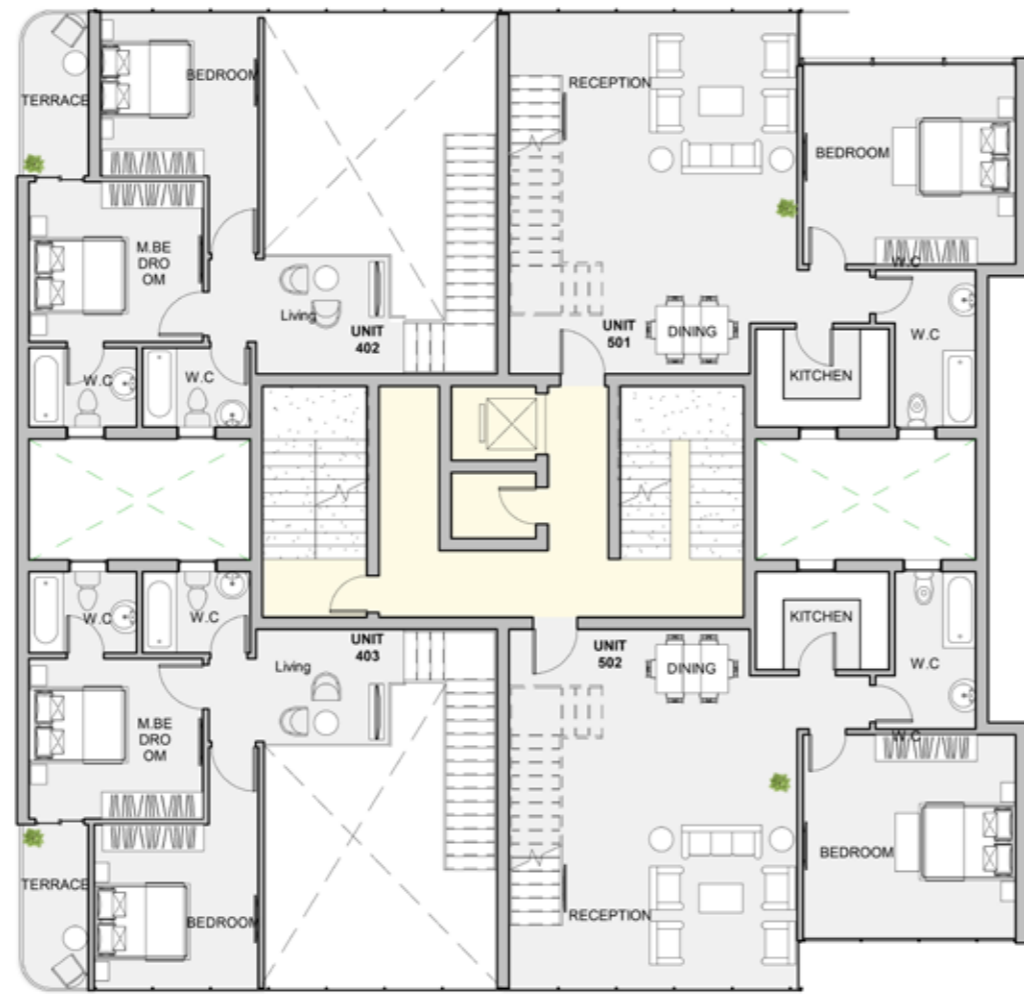

ALTO CASA B
FLOOR PLANS

UNIT 404 / LEVEL 004

TOTAL AREA : 98 M²

TERRACE : 21 M² (Excluded)

LEVEL 5
LEVEL 6

ALTO CASA B
FLOOR PLAN
LEVEL 005

Unit	Area
501	175
402	191
403	191
502	175

ALTO CASA B
FLOOR PLAN
LEVEL 006

Unit	Area
501	175
402	191
403	191
502	175
GARDEN	108

**ALTO CASA B
FLOOR PLANS**

UNIT 501 / LEVEL 005&006

TOTAL AREA : 175 M²

LEVEL 005 : 105 M²

LEVEL 006 : 70 M²

GARDEN AREA : 108 M²

**ALTO CASA B
FLOOR PLANS**